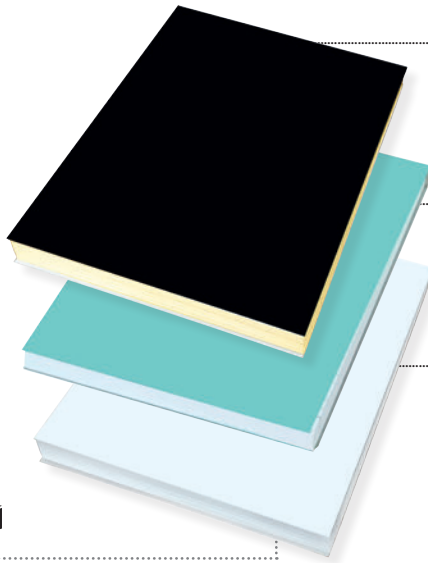

Nero

COLORE

Verde

COLORE

Bianco

B2068V

Blocco appunti, 80 fogli carta usomano bianca, a righe. Con cartoncino Verde montato.

B2068B