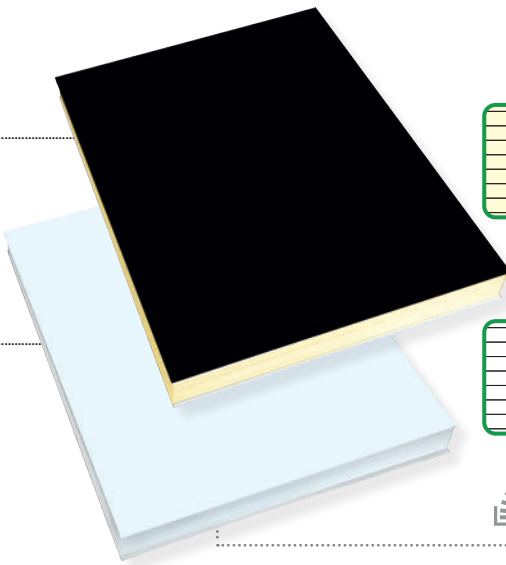

B2068B

Blocco appunti, 80 fogli carta usomano bianca, a righe. Con cartoncino Bianco montato.

17,5×22,5 cm

S. Stampa 16×21 cm

COLORE

Nero

COLORE

Bianco