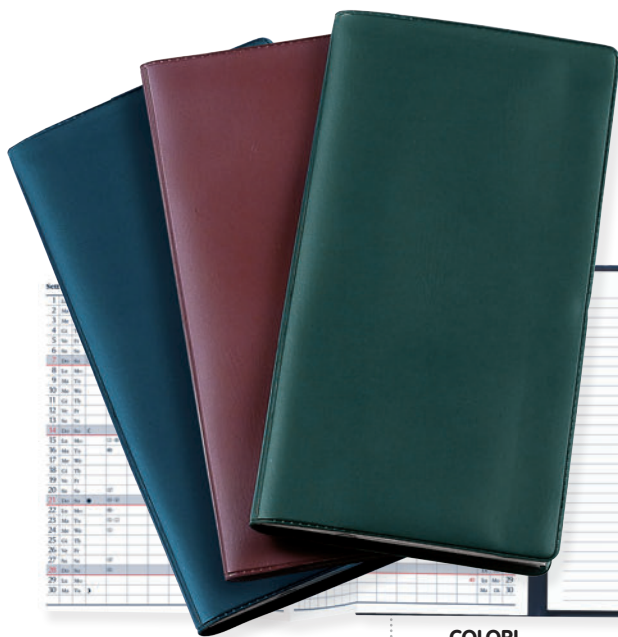

Planning in PVC,
interno agenda mensile + rubrica.
Carta bianca.

 7,5x14 cm

 S. Stampa
5x8 cm

**COLORI**

Blu

Verde

Bordeaux

INTERNO