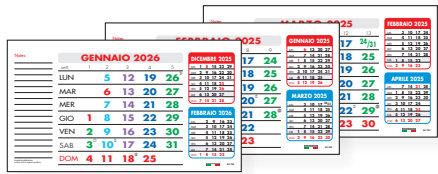

C6207

Solo blocchetti mensili tagliati, intercalati, non forati.