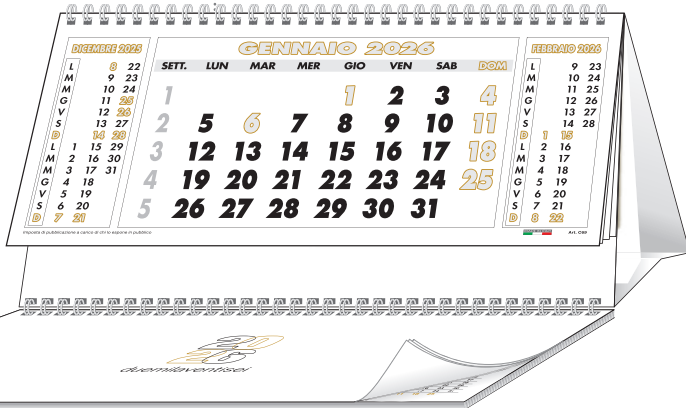

C6000

Rosso/Grigio.
Tabella semestrale.

GENNAIO	FEBBRAIO	MARZO	APRILE	MAGGIO	GIUGNO
1 Giovedì	1 Domenica	1 Domenica	1 Mercoledì	1 Venerdì	1 Lunedì
2 Venerdì	2 Lunedì	2 Lunedì	2 Giovedì	2 Sabato	2 Martedì
3 Sabato	3 Martedì	3 Martedì	3 Venerdì	3 Domenica	3 Mercoledì
4 Domenica	4 Mercoledì	4 Mercoledì	4 Sabato	4 Lunedì	4 Giovedì
5 Lunedì	5 Giovedì	5 Giovedì	5 Domenica	5 Martedì	5 Venerdì
6 Martedì	6 Venerdì	6 Venerdì	6 Lunedì	6 Giovedì	6 Sabato
7 Mercoledì	7 Sabato	7 Sabato	7 Martedì	7 Venerdì	7 Domenica
8 Giovedì	8 Domenica	8 Domenica	8 Mercoledì	8 Lunedì	8 Lunedì
9 Venerdì	9 Lunedì	9 Lunedì	9 Giovedì	9 Sabato	9 Martedì
10 Sabato	10 Martedì	10 Martedì	10 Venerdì	10 Domenica	10 Mercoledì
11 Domenica	11 Mercoledì	11 Mercoledì	11 Sabato	11 Lunedì	11 Giovedì
12 Lunedì	12 Giovedì	12 Giovedì	12 Domenica	12 Martedì	12 Venerdì
13 Martedì	13 Venerdì	13 Venerdì	13 Lunedì	13 Giovedì	13 Sabato
14 Mercoledì	14 Sabato	14 Sabato	14 Martedì	14 Venerdì	14 Domenica
15 Giovedì	15 Domenica	15 Domenica	15 Mercoledì	15 Lunedì	15 Lunedì
16 Venerdì	16 Lunedì	16 Lunedì	16 Giovedì	16 Sabato	16 Martedì
17 Sabato	17 Martedì	17 Martedì	17 Venerdì	17 Domenica	17 Mercoledì
18 Domenica	18 Mercoledì	18 Mercoledì	18 Sabato	18 Lunedì	18 Giovedì
19 Lunedì	19 Giovedì	19 Giovedì	19 Domenica	19 Martedì	19 Venerdì
20 Martedì	20 Venerdì	20 Venerdì	20 Lunedì	20 Giovedì	20 Sabato
21 Mercoledì	21 Sabato	21 Sabato	21 Martedì	21 Venerdì	21 Domenica
22 Giovedì	22 Domenica	22 Domenica	22 Mercoledì	22 Lunedì	22 Lunedì
23 Venerdì	23 Lunedì	23 Lunedì	23 Giovedì	23 Sabato	23 Martedì
24 Sabato	24 Martedì	24 Martedì	24 Venerdì	24 Domenica	24 Mercoledì
25 Domenica	25 Mercoledì	25 Mercoledì	25 Sabato	25 Lunedì	25 Giovedì
26 Lunedì	26 Giovedì	26 Giovedì	26 Domenica	26 Martedì	26 Venerdì
27 Martedì	27 Venerdì	27 Venerdì	27 Lunedì	27 Giovedì	27 Sabato
28 Mercoledì	28 Sabato	28 Sabato	28 Martedì	28 Venerdì	28 Domenica
29 Giovedì	29 Domenica	29 Domenica	29 Mercoledì	29 Lunedì	29 Lunedì
30 Venerdì	30 Lunedì	30 Lunedì	30 Giovedì	30 Sabato	30 Martedì
31 Sabato		31 Martedì	30 Giovedì	31 Domenica	

Cartoncino accoppiato
bilucido 800 gr.

48x32,5 cm

S. Stampa
40x5 cm