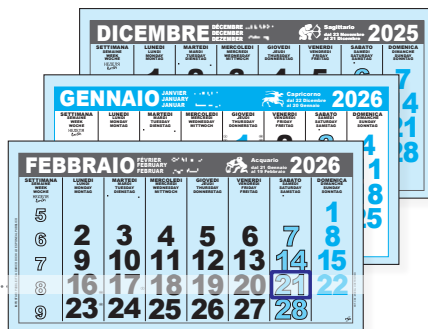

C3605

Mensili solo intercalati.
Cursore incluso fornito a parte.
Azzurro/Nero.

Carta Patinata Opaca
100 gr.

16,5x31 cm