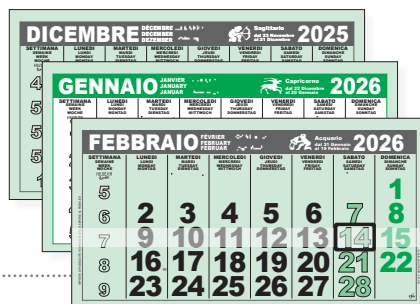

C3605C

Mensili solo intercalati.
Cursore incluso fornito a parte.
Verde/Nero.

Carta Patinata Opaca
100 gr.

16,5x31 cm