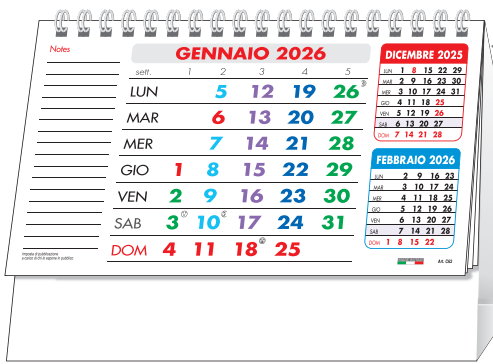

C6251

4 colori.
Calendarietto da tavolo. 12 fg. con spirale.
Cartoncino bianco.

- Patinata lucida 115 gr.
- S. Stampa 17x2,5 cm
- 18x14 cm