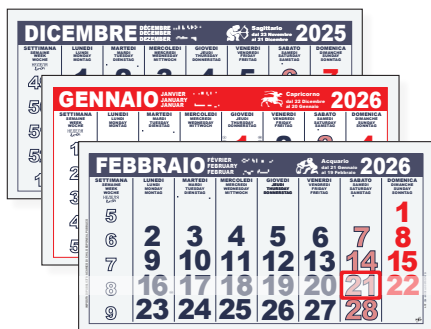

C3605

Mensili solo intercalati.
Cursore incluso fornito a parte.
Azzurro/Nero.

Carta Patinata Opaca
100 gr.

16,5x31 cm