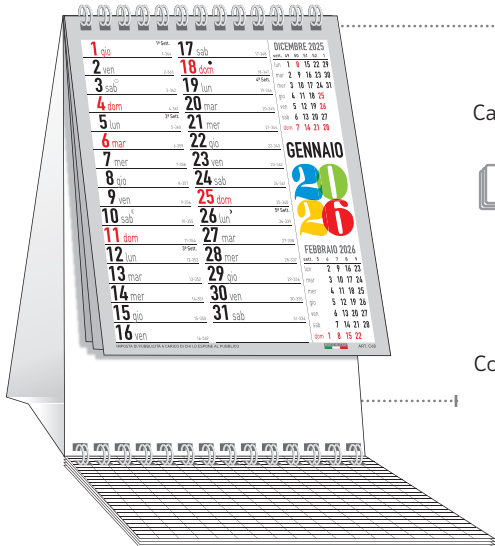

C6851F

4 colori.

Calendarietto da tavolo. 12 fg. con spirale.
Cartoncino bianco.

Carta Patinata
Lucida 115 gr. 12,5x20 cm

S. Stampa
11,5x4 cm

Con blocco appunti, a quadretti.
Carta usomano 80 gr.
Formato cm 12,5x15,5.
60 fogli.

C7351

Nero e Oro
Planning con calendario da tavolo.
Cartoncino bianco con spirale.
Planning 60 fg. calendario 12 fg.

Carta Usomano
80 gr.

28.8x14 cm

S. Stampa
27x4 cm