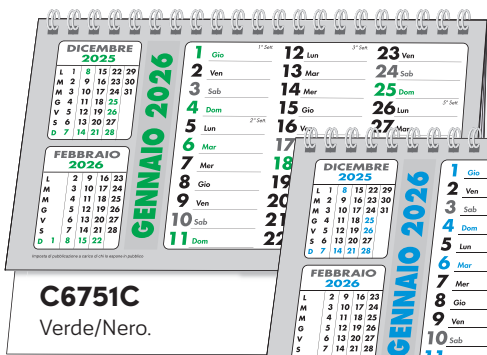

C6751C
Verde/Nero.