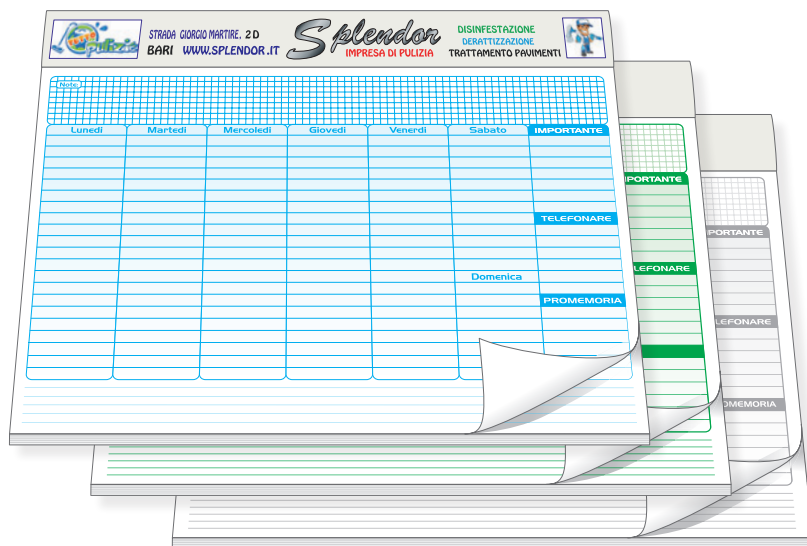

B2200

Blocco settimanale,
60 fogli, perpetuo.
Cartoncino bianco,
ripiegato spillato.
Colori:
Grigio, Verde, Blu.

43x31,5 cm

S. Stampa
4x42 cm

personalizzazione su richiesta