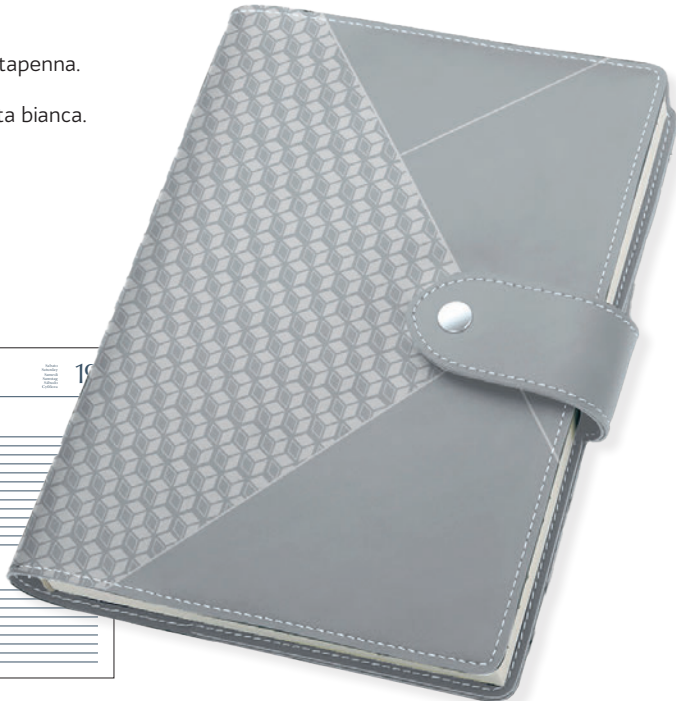

COLORI H992

Rosso Blu

INTERNO

I - GB - F - D - E - RUS

H326

Agenda in TAM serigrafato con portapenna.
 Chiusura a bottone.
 Interno gg. Sab/Dom abbinato. Carta bianca.
 Con astuccio.

INTERNO

I - GB - F - D - E - RUS

COLORI

Grigio Chiaro Nero Blu

H243

Agenda portafoglio, in similpelle.
 Interno settimanale. Carta bianca.
 Chiusura calamitata.
 Vari scomparti porta carte di credito,
 portadocumenti, vano portapenna.
 Con astuccio.